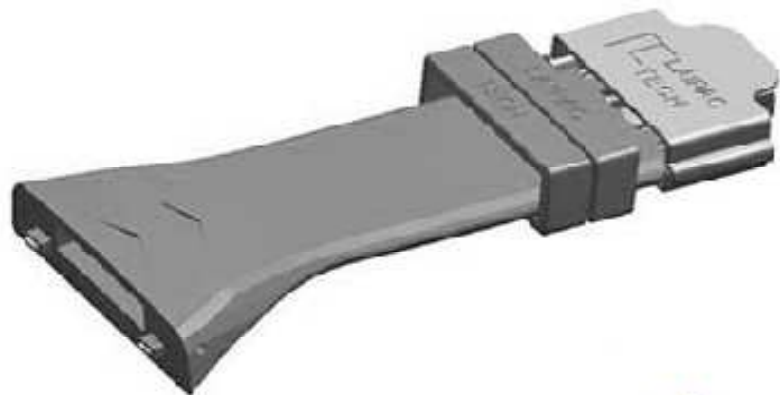

Vodě odolné (sprcha)
(IP-54))

S-911 Elektronický náramek s Asistovaným GPS pro vnitřní lokalizaci. Současně GSM telefon pro hlasovou a datovou komunikaci.

3 dostupné verze: Standard, Zdravotní péče &
Bezpečnost

Standard (BL)

Zdravotní péče (HC)

Bezpečnost (ST)

Bezpečnostní permanentní zámek pásku

- Signalizace otevření nebo přestřižení pásku
- Vyměnitelné příslušenství
- Vodě odolné (sprcha) (IP-54)

*Nýtek(Extra požadavek)

**Pro vysokou
bezpečnost vnitřní
detekce pokusu
sejmutí nebo
narušení**

Monitoring Center

Vyměnitelný pásek můžete využívat pro různé účely:

- Zápěstí
- Kotník atp...

Rychlé vytáčení pro asistenci
Ideální pro nemocné Alzheimerovou chorobou, lékaře, sestry a další personál.