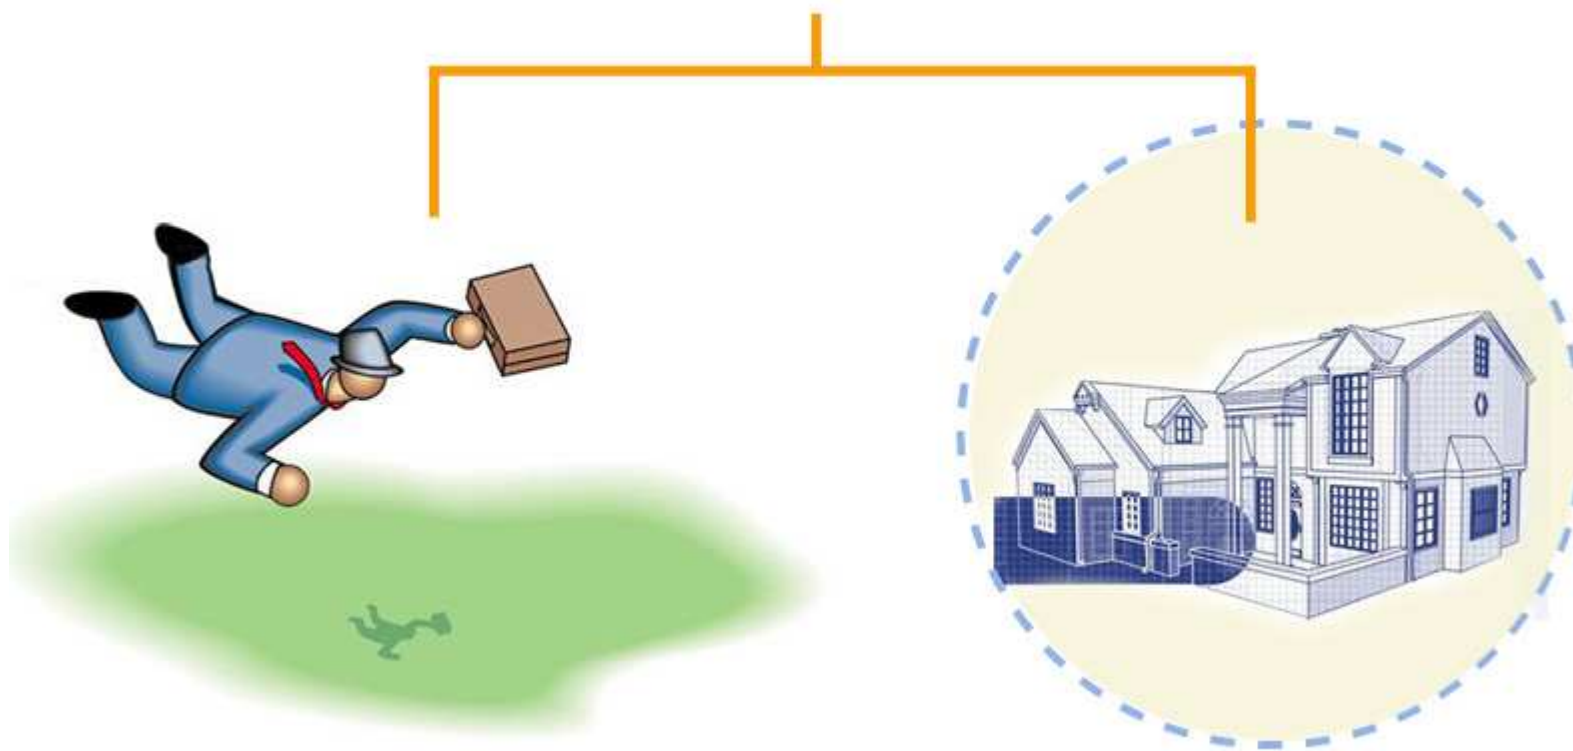

Automatický alarm & odeslání SOS zprávy

Pád sleduje G-sensor

Narušení virtuální bariéry Geo-Fence